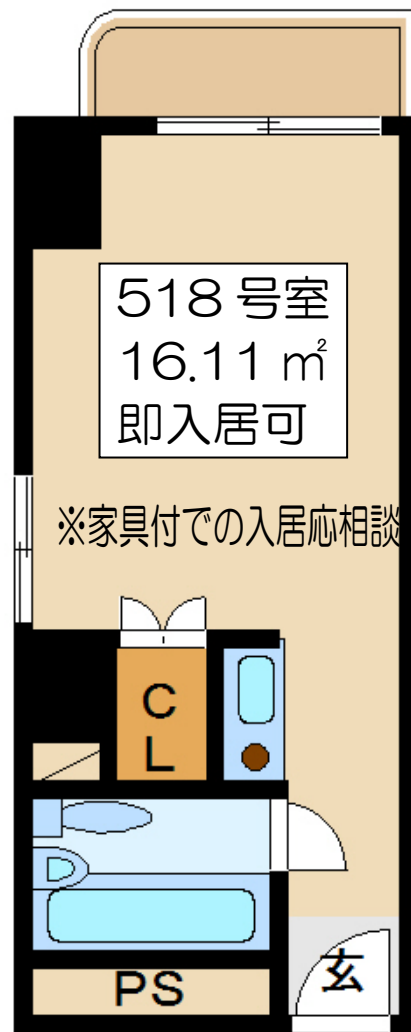

賃貸マンション

JR「新宿」駅 徒歩 12分
丸ノ内線・副都心線・都営新宿線「新宿三丁目」駅 徒歩 7分
副都心線・大江戸線 「東新宿」駅 徒歩 4分

- ☆平成23年11月室内リフォーム済み
- ☆コンビニ 1分
- ☆建物内にコインランドリー
- ☆諸条件相談可

※図面と現況が異なる場合は現況を優先とします

東京都新宿区歌舞伎町 2-2-21	
ライオンマンション歌舞伎町	

賃	家賃	月額 70,000 円
賃	共益費	賃料に含む
条	礼金 1ヶ月・敷金 1ヶ月	
件	契約期間	2年間

建	構造	鉄骨鉄筋コンクリート造地下1階付14階建
	築年	1980年9月
	専有面積	左図参照

設	給湯、シャワー、エアコン、レール照明、収納
備	ミニキッチン、ミニ冷蔵庫、 ※518号室は、ベッド・机・椅子

備	要保証会社加入
考	要火災保険加入
	業種・外国籍など諸条件応相談

国土交通大臣免許(6)第4173号

株式会社 きめたハウジング新宿営業所

〒160-0022 東京都新宿区新宿3丁目32番8

TEL 03-5369-3196