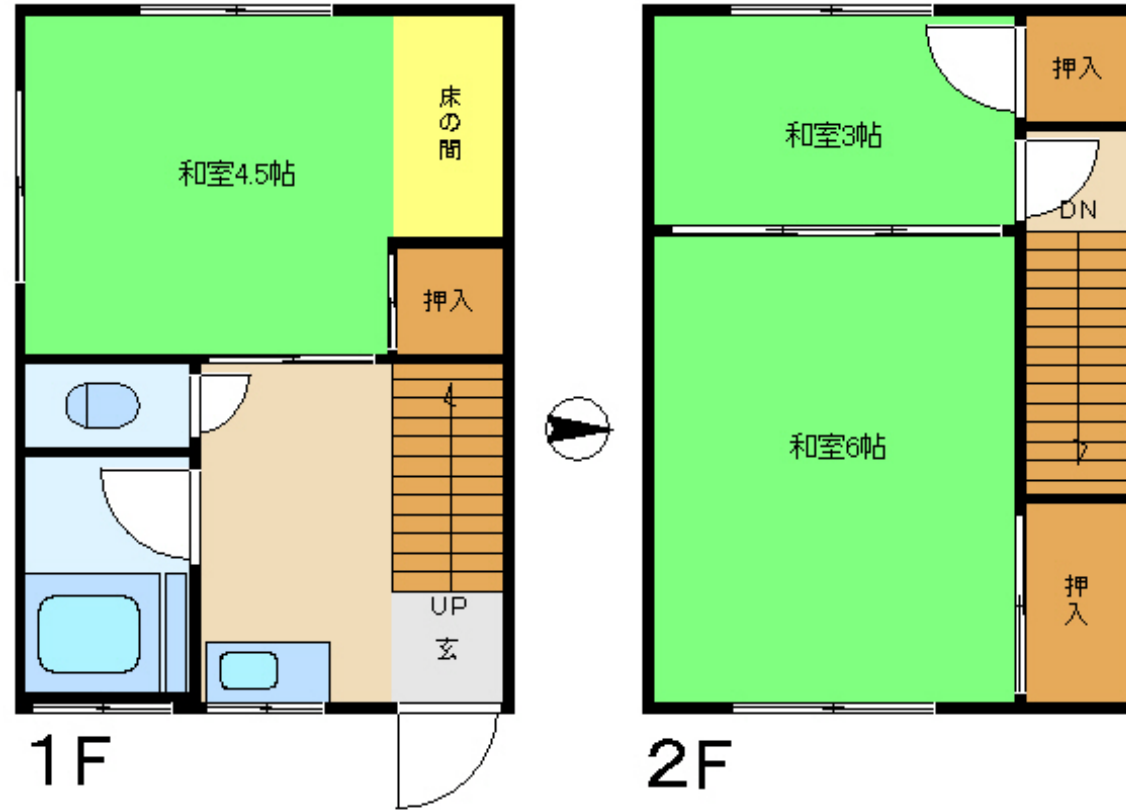

## ペット飼育・二人入居相談可

- ★バストイレ別
- ★ガス台設置可
- ★エアコン
- ★角部屋
- ★CATV

物件	世田谷区千歳台 1-1-2	
	千歳台テラス A号室	

建物	面積	40 m <sup>2</sup>
	構造	木造 2階建 1-2階部分
	築年	1960年1月

賃貸条件	月額賃料	65,000円
	月額管理費	1,000円
	敷金	1ヶ月
	礼金	1ヶ月
	更新料	1カ月分+消費税
	契約	2年