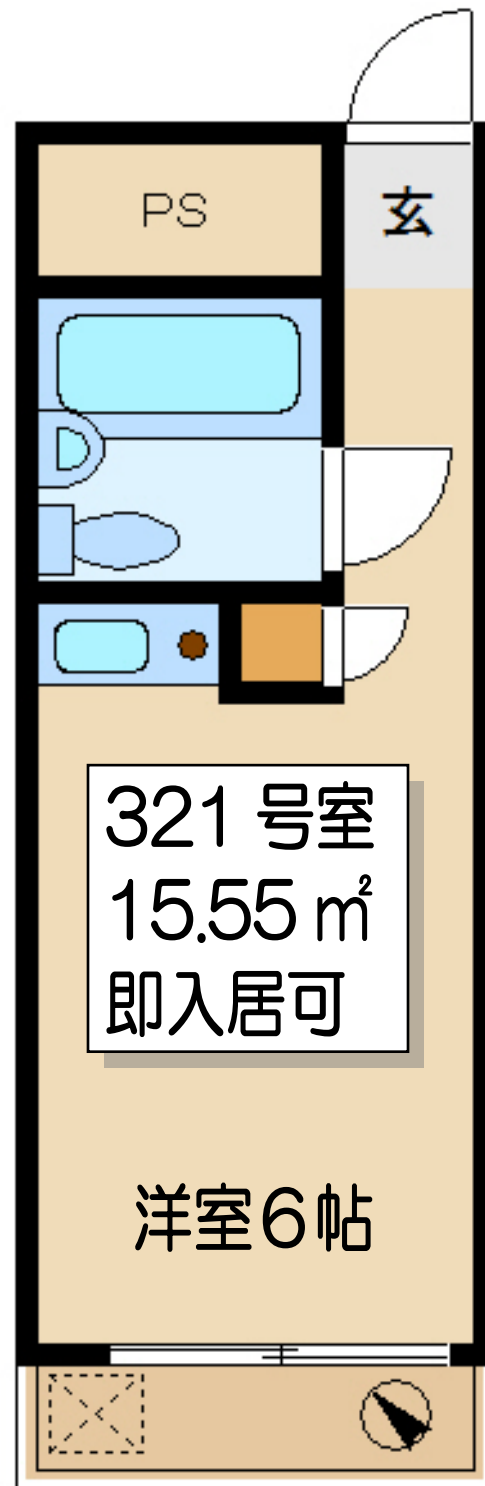

賃貸マンション

JR山手線、東京メトロ東西線、西武新宿線 「高田馬場」駅から徒歩3分

<物件概要>

所在地／新宿区下落合 1-3-6

名称／ハイシティ高田馬場

構造／鉄筋コンクリート造5階建

築年／1983年4月

<賃貸条件>

賃料 59,000円

管理費 5,000円

礼金 なし

敷金 1ヶ月

契約 2年契約(更新可)

更新料 新賃料の1ヵ月分

※ 保証会社へ加入頂く場合があります。

- ★日照良好
- ★エアコン
- ★洗濯機置場
- ★管理人常駐
- ★コンビニ至近
- ★分譲タイプ

※現況と図面が異なる場合、現況を優先とします