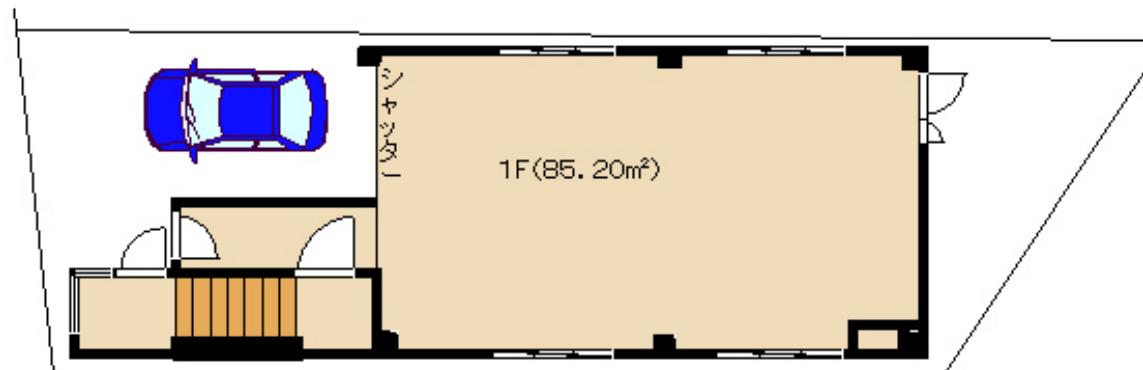

247.20㎡ (約74.77坪)

賃料／月額¥1,100,000.-

敷金／10カ月

償却／解約時に契約時賃料の2カ月 (税別)

期間／定期借家契約3年

入居／即入居可

3階はキッチン無

※現況と図面が異なる場合、現況を優先とします。