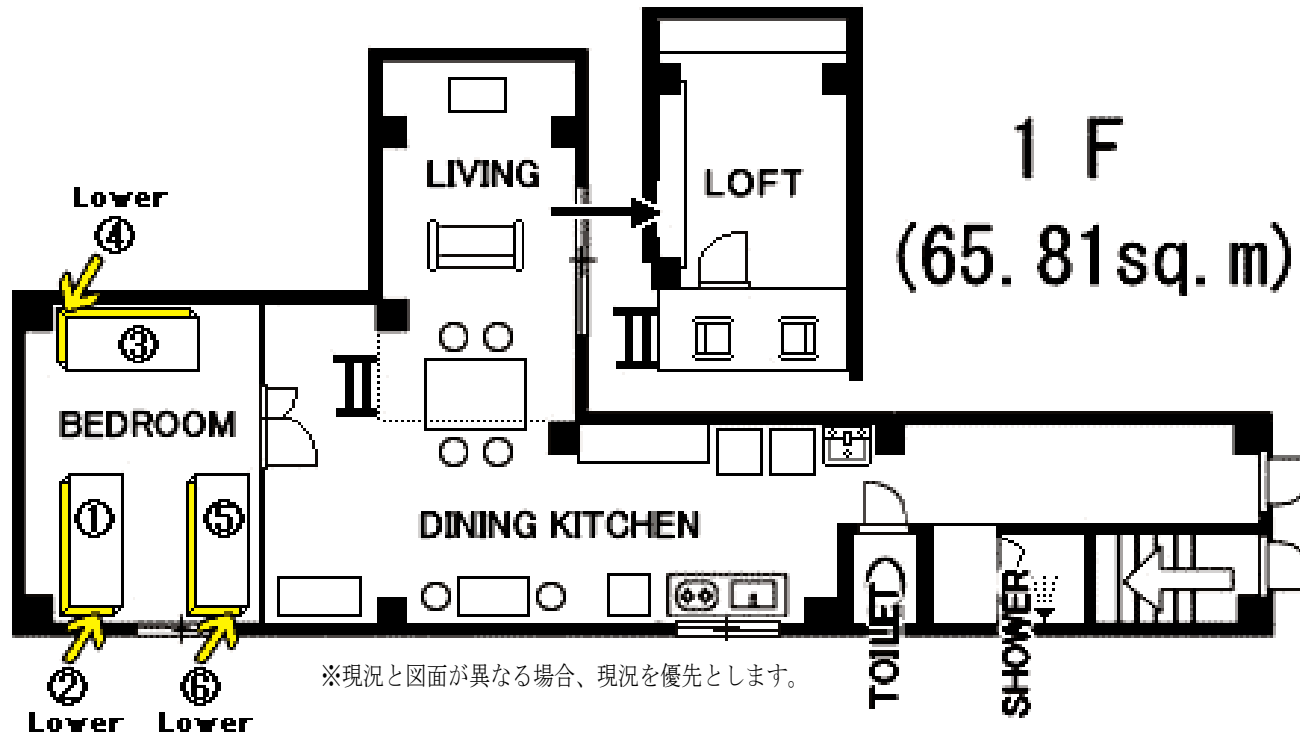

入居/即入居可

※電気・ガス・水道料金=月額28,000.-(税込)

・使用量によっては、追加徴収する場合があります。

※要保証会社加入

★スケルトン貸し相談します!!

- ★2段ベッド 3台
- ★調理器具など生活必需品あり
※やかん・鍋・電子レンジ・炊飯器
トースター・冷蔵庫・食器
洗濯機・ガス乾燥機・アイロン・アイロン台
- ★エアコン
- ★大型ロフト
- ★シャワー
- ★無線LAN完備

国土交通大臣免許(6)第4173号 建設不動産協会会員