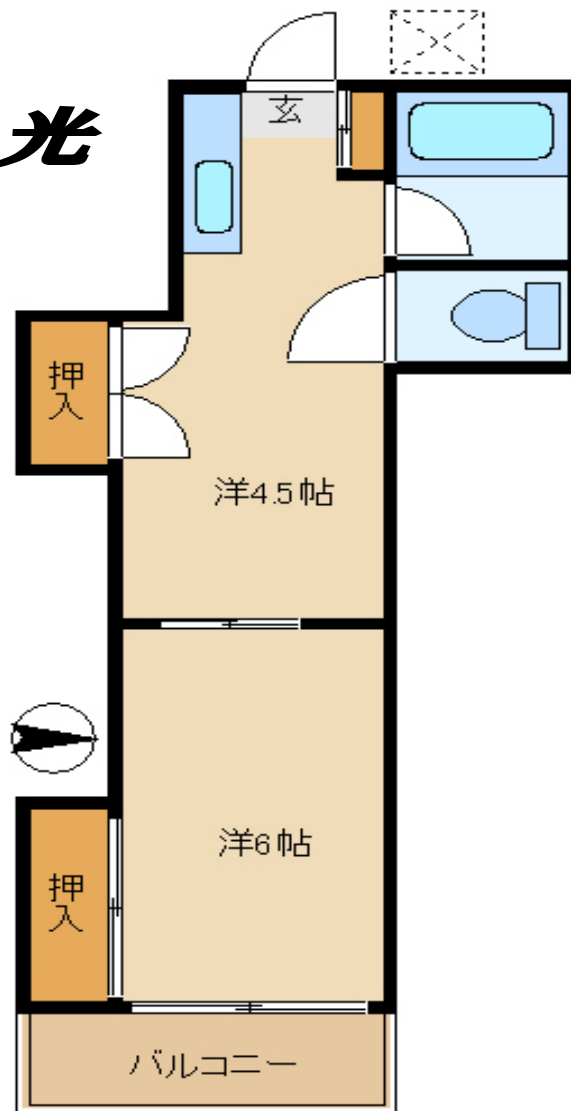

賃貸アパート

京王線 芦花公園駅から徒歩5分
八幡山駅から徒歩5分

- ☆二人入居可 子供OK
- ☆バストイレ別
- ☆J・com対応、地デジ、光

※図面と現況が異なる場合は現況を優先とします

所在地	杉並区上高井戸1-15-7
コベントガーデン	

賃料	A-102	70,000円	引渡	即可
	A-105	70,000円		2月上旬
	B-102	70,000円		
	A-202	70,000円		
賃料	A-101	80,000円		1月下旬
条件	共益費	2,000円		
		礼金なし・敷金1ヵ月		
契約期間		2年間		

建物	構造	木造2階建
	築年	1988年
	専有面積	30.23㎡

設備	給湯、シャワー、エアコン、BSアンテナ、BT別、JCOM対応（地デジ・光）、フレッツ光、照明
----	--

備考	火災保険 20,000円/2年間 ペット不可 駐車場空きあり 15,750円/月から ※保証会社加入をお願いする場合があります。
----	--

国土交通大臣免許(6)第4173号 建設不動産協会会員

株式会社 きめたハウジング新宿営業所