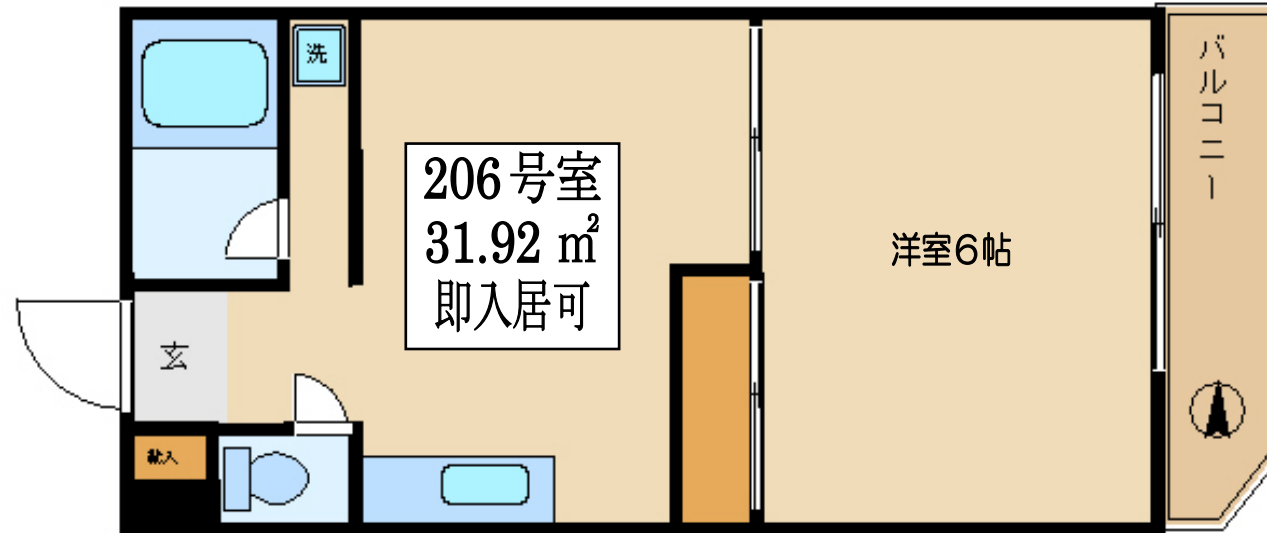

※ 保証会社へ加入頂く場合があります。

- ★外壁タイル張り
- ★風呂トイレ別
- ★室内洗濯機置場
- ★光対応
- ★2口ガスK設置可
- ★二人入居相談

※現況と図面が異なる場合、現況を優先とします

国土交通大臣免許(6)第4173号

株式会社きめたハウジング新宿営業所

〒160-0022 東京都新宿区新宿3丁目32番8

TEL 03-5369-3196

Fax 03-5369-3197