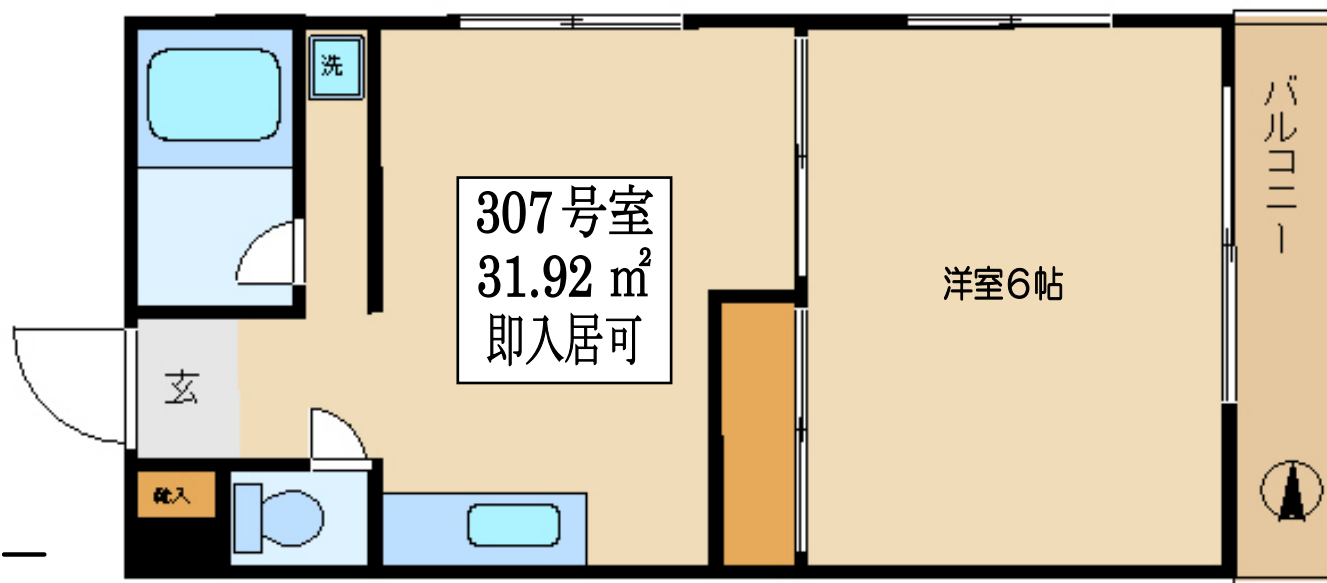

賃貸マンション

西武新宿線「下落合」駅から徒歩3分
JR山手線「高田馬場」駅から徒歩12分

＜物件概要＞

所在地／新宿区高田馬場3-45-5

名称／コーポ塩島

構造／鉄筋コンクリート造4階建

築年／1988年10月

＜賃貸条件＞

賃料／¥88,000.-

管理費／¥7,000.-

礼金／なし

敷金／1ヶ月

契約／2年契約(更新可)

更新料／新賃料の1ヶ月分

更新手数料／新賃料0.25ヶ月分

※保証会社へ加入頂く場合があります。

- ★外壁タイル張り
- ★風呂トイレ別
- ★室内洗濯機置場
- ★光対応
- ★2口ガスK設置可
- ★二人入居相談

※現況と図面が異なる場合、現況を優先とします