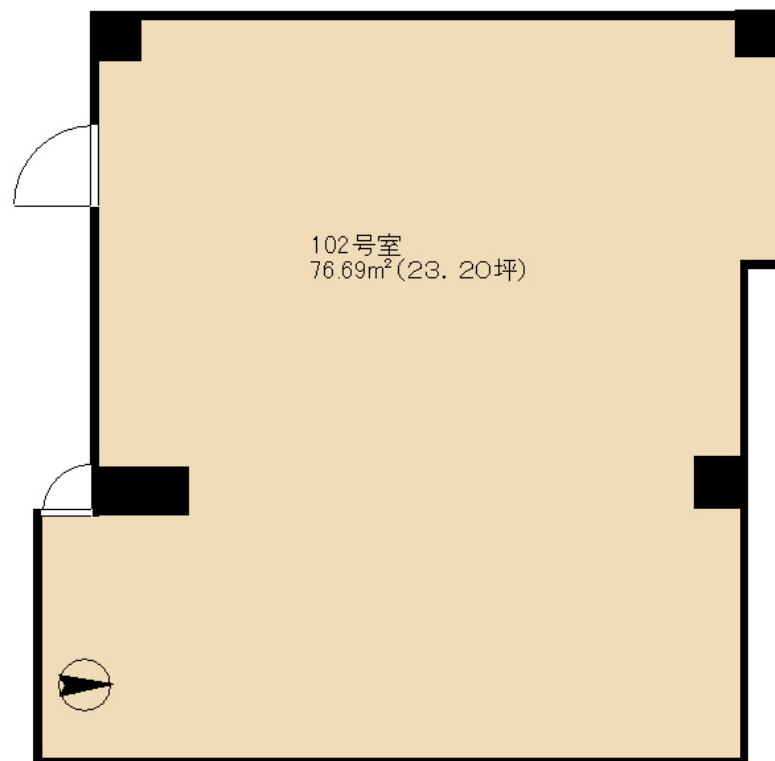

貸事務所

<物件概要>

所在地／東京都千代田区麹町4-4-5

名称／麹町シャインビル

構造／SRC造地下1階地上10階建

築年／1985年1月

<賃貸条件>

1階-102号室 76.82㎡(約23.24坪)

賃料／月額¥267,260.- (税込)

管理費／月額¥73,206.-

礼金／0ヵ月

保証金／100万円

期間／2年契約

更新料／新賃料の1ヶ月分

償却／10%

入居／即入居可能

★諸条件相談★

JR中央線「四谷」駅徒歩6分 有楽町線「麹町」駅徒歩4分

※現況と図面が異なる場合、現況を優先とします。