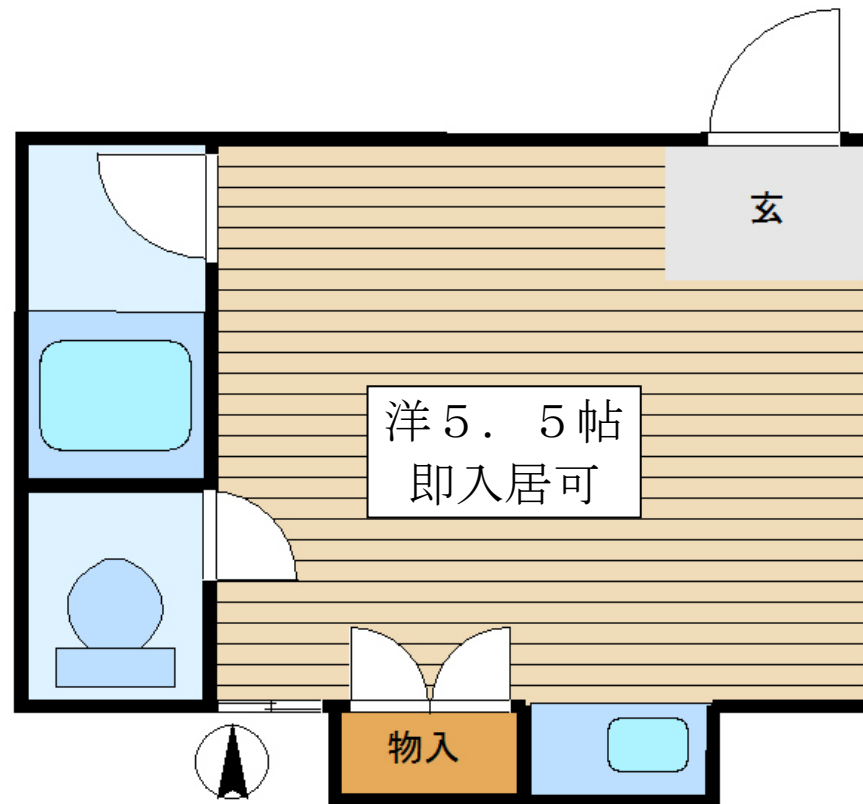

賃貸アパート

**池袋駅西口から徒歩4分
新宿・渋谷・大手町まで1本**

- ☆平成16年10月リフォーム済み
- ☆バストイレ別
- ☆コンビニ1分
- ☆コインランドリー3分
- ☆諸条件相談可

※図面と現況が異なる場合は現況を優先とします

所在地	豊島区西池袋2-29-11
	メゾン西池袋 202号室

賃 貸 条 件	家賃	月額 55,000円
	共益費	月額 4,000円 (水道代含む)
		礼金なし・敷金なし
	契約期間	2年間