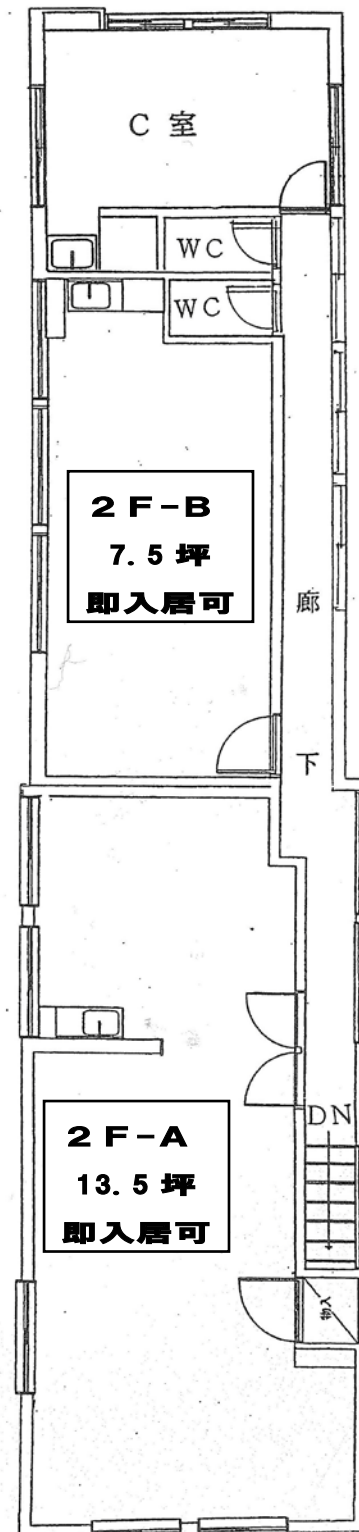

貸事務所

- ◆交通至便！JR・東京メトロ・都営線 利用可
- ◆諸条件応相談

交通	JR「東京」駅 徒歩5分 東京メトロ「京橋」駅徒歩3分 東京メトロ「日本橋」駅徒歩5分
所在地	中央区京橋 1-9-8 京橋1丁目ビル

建物	構造	木造2階建2階部分
	築年	1957年3月

賃貸条件	月額賃料(税込)	A	¥141,750.-
		B	¥78,750.-
	月額共益費(税込)	賃料に含む	
	保証金	6ヵ月	
	償却	契約時賃料2ヵ月分+消費税	
	更新料	新賃料の1ヵ月分+消費税	
契約	2年		